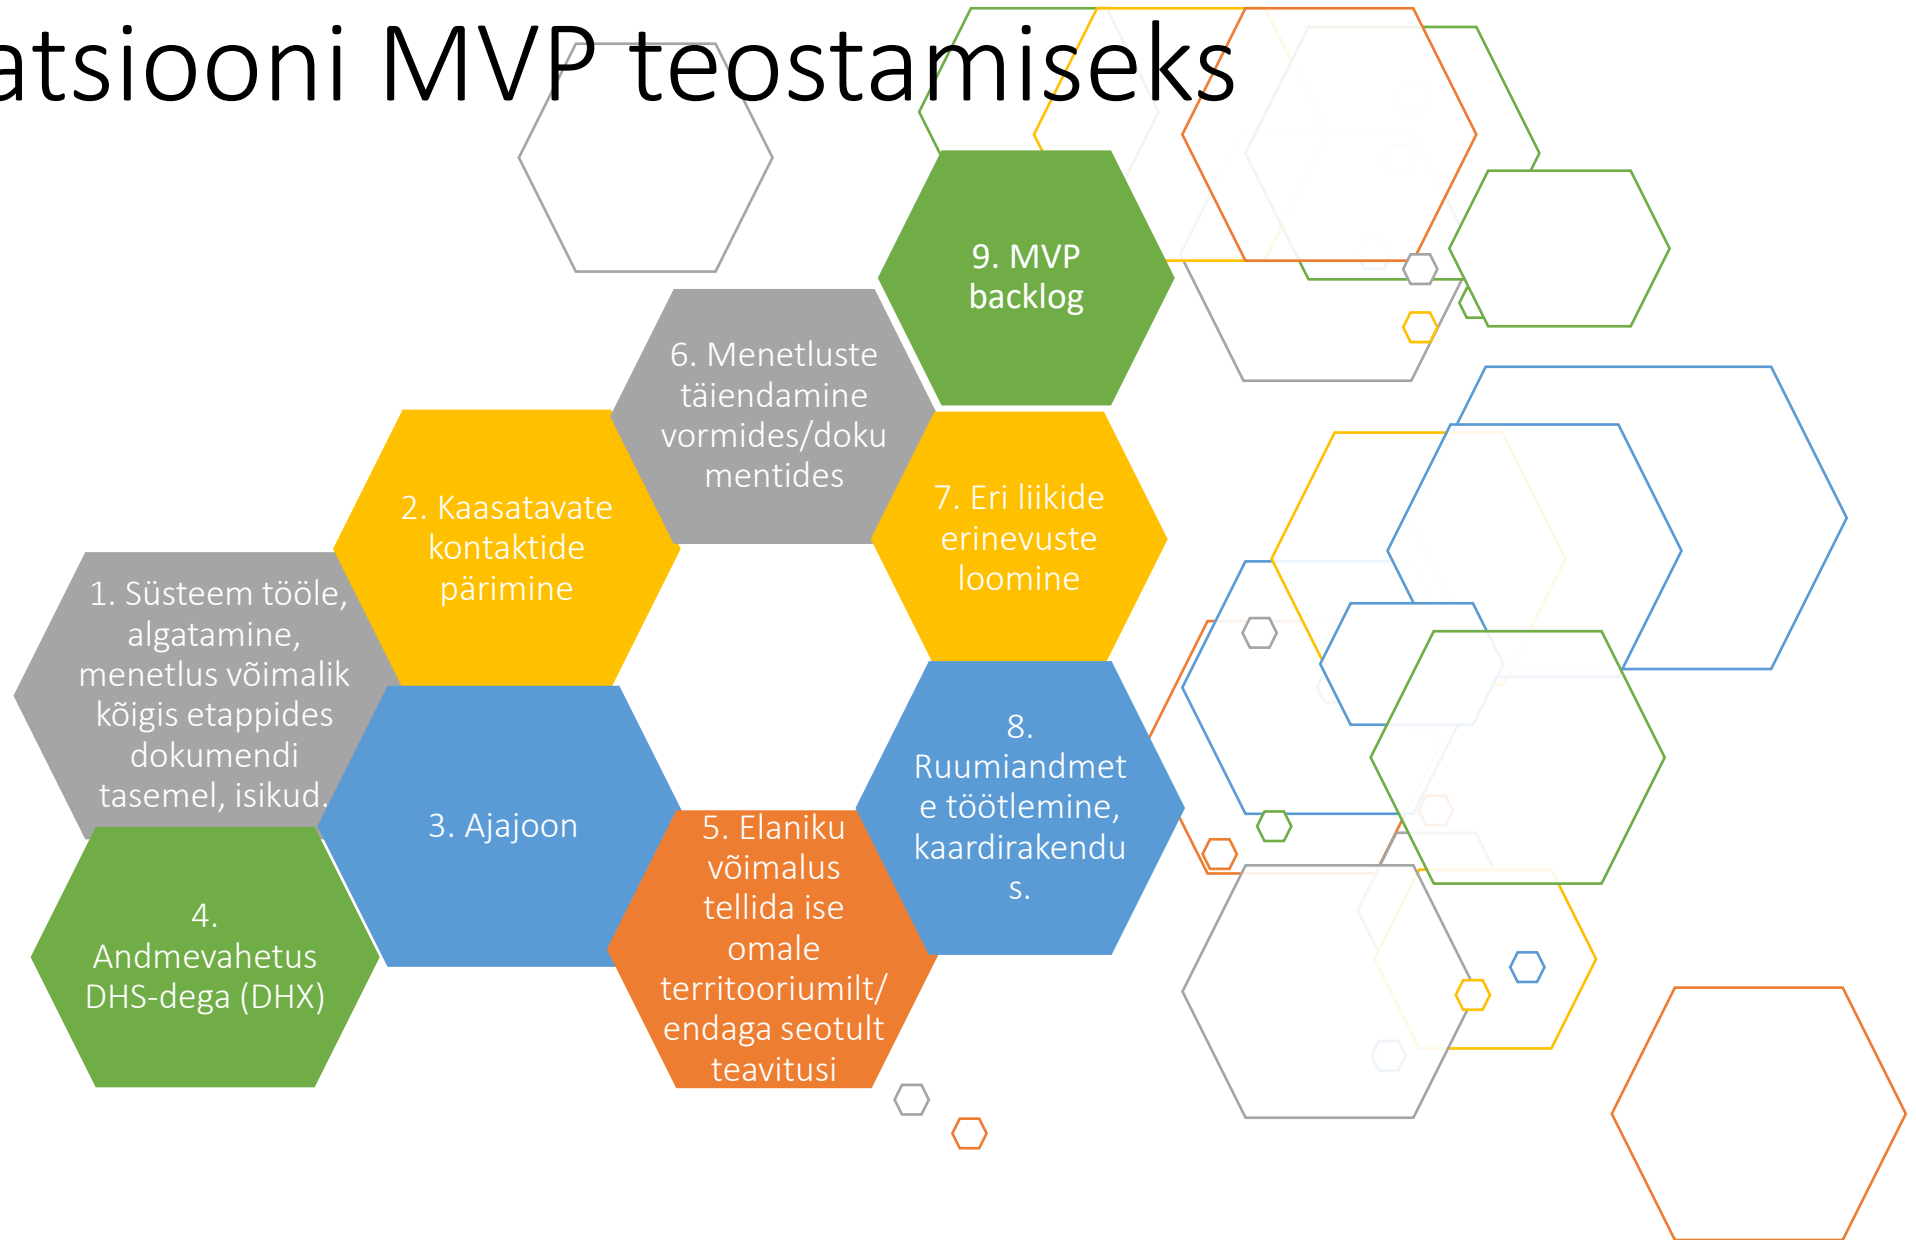

9 iteratsiooni MVP teostamiseks